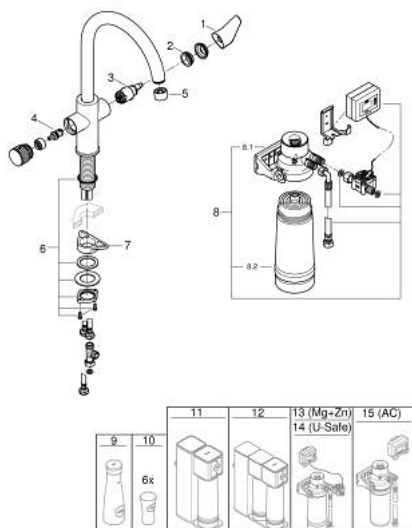

30 555 000 GROHE BLUE PURE BAU СТАРТОВЫЙ КОМПЛЕКТ С ФИЛЬТРОМ S-SIZE

SPARE PARTS

- 1: Рычаг (Spare part-nr. 48510000)
- 2: Крепежное кольцо (Spare part-nr. 07419000)
- 3: Картридж (Spare part-nr. 46963000)
- 4: Керамический вентиль 1/2" (Spare part-nr. 48620000)
- 5: Регулятор расхода (Spare part-nr. 48343000)
- 6: Schaftbefestigung (Spare part-nr. 48384000)
- 7: Стабилизирующая плашка (Spare part-nr. 05334000)
- 8: Комплект фильтра S-size с головкой и счётчиком воды (Spare part-nr. 40438001)
- 8.1: Головка фильтра (Spare part-nr. 64508001)
- 8.2: Фильтр S-Size (Spare part-nr. 40404001)
- 9: Стекланный графин с крышкой (Spare part-nr. 40405001)*
- 10: Набор стаканов для воды (6 штук) (Spare part-nr. 40437000)*
- 11: Комплект для фильтрации воды по технологии обратного осмоса (Spare part-nr. 40877000)*
- 12: Комплект для фильтрации воды по технологии обратного осмоса с минерализацией (Spare part-nr. 40878000)*
- 13: Комплект фильтра магний + цинк с головкой и счётчиком воды (Spare part-nr. 40875000)*
- 14: Комплект фильтра UltraSafe с головкой и счётчиком воды (Spare part-nr. 40876000)*
- 15: Комплект фильтра на основе активированного угля с головкой и таймером (Spare part-nr. 41136000)*